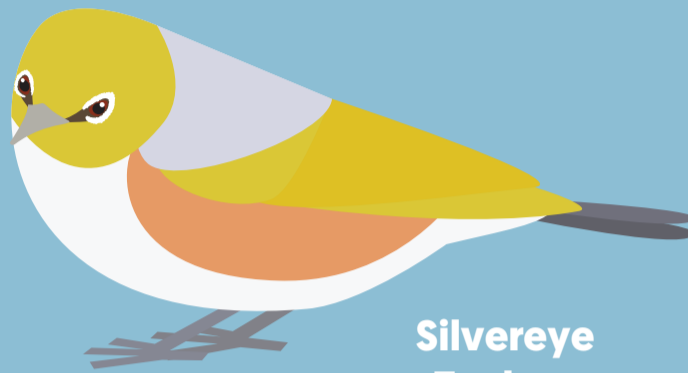

New Zealand
**GARDEN BIRD
SURVEY**

Kererū
NZ wood pigeon

Myna
Maina

Silvereye
Tauhou

Starling
Tāringi

House sparrow
Tiu

Dunnock

Piwakawaka
Fantail